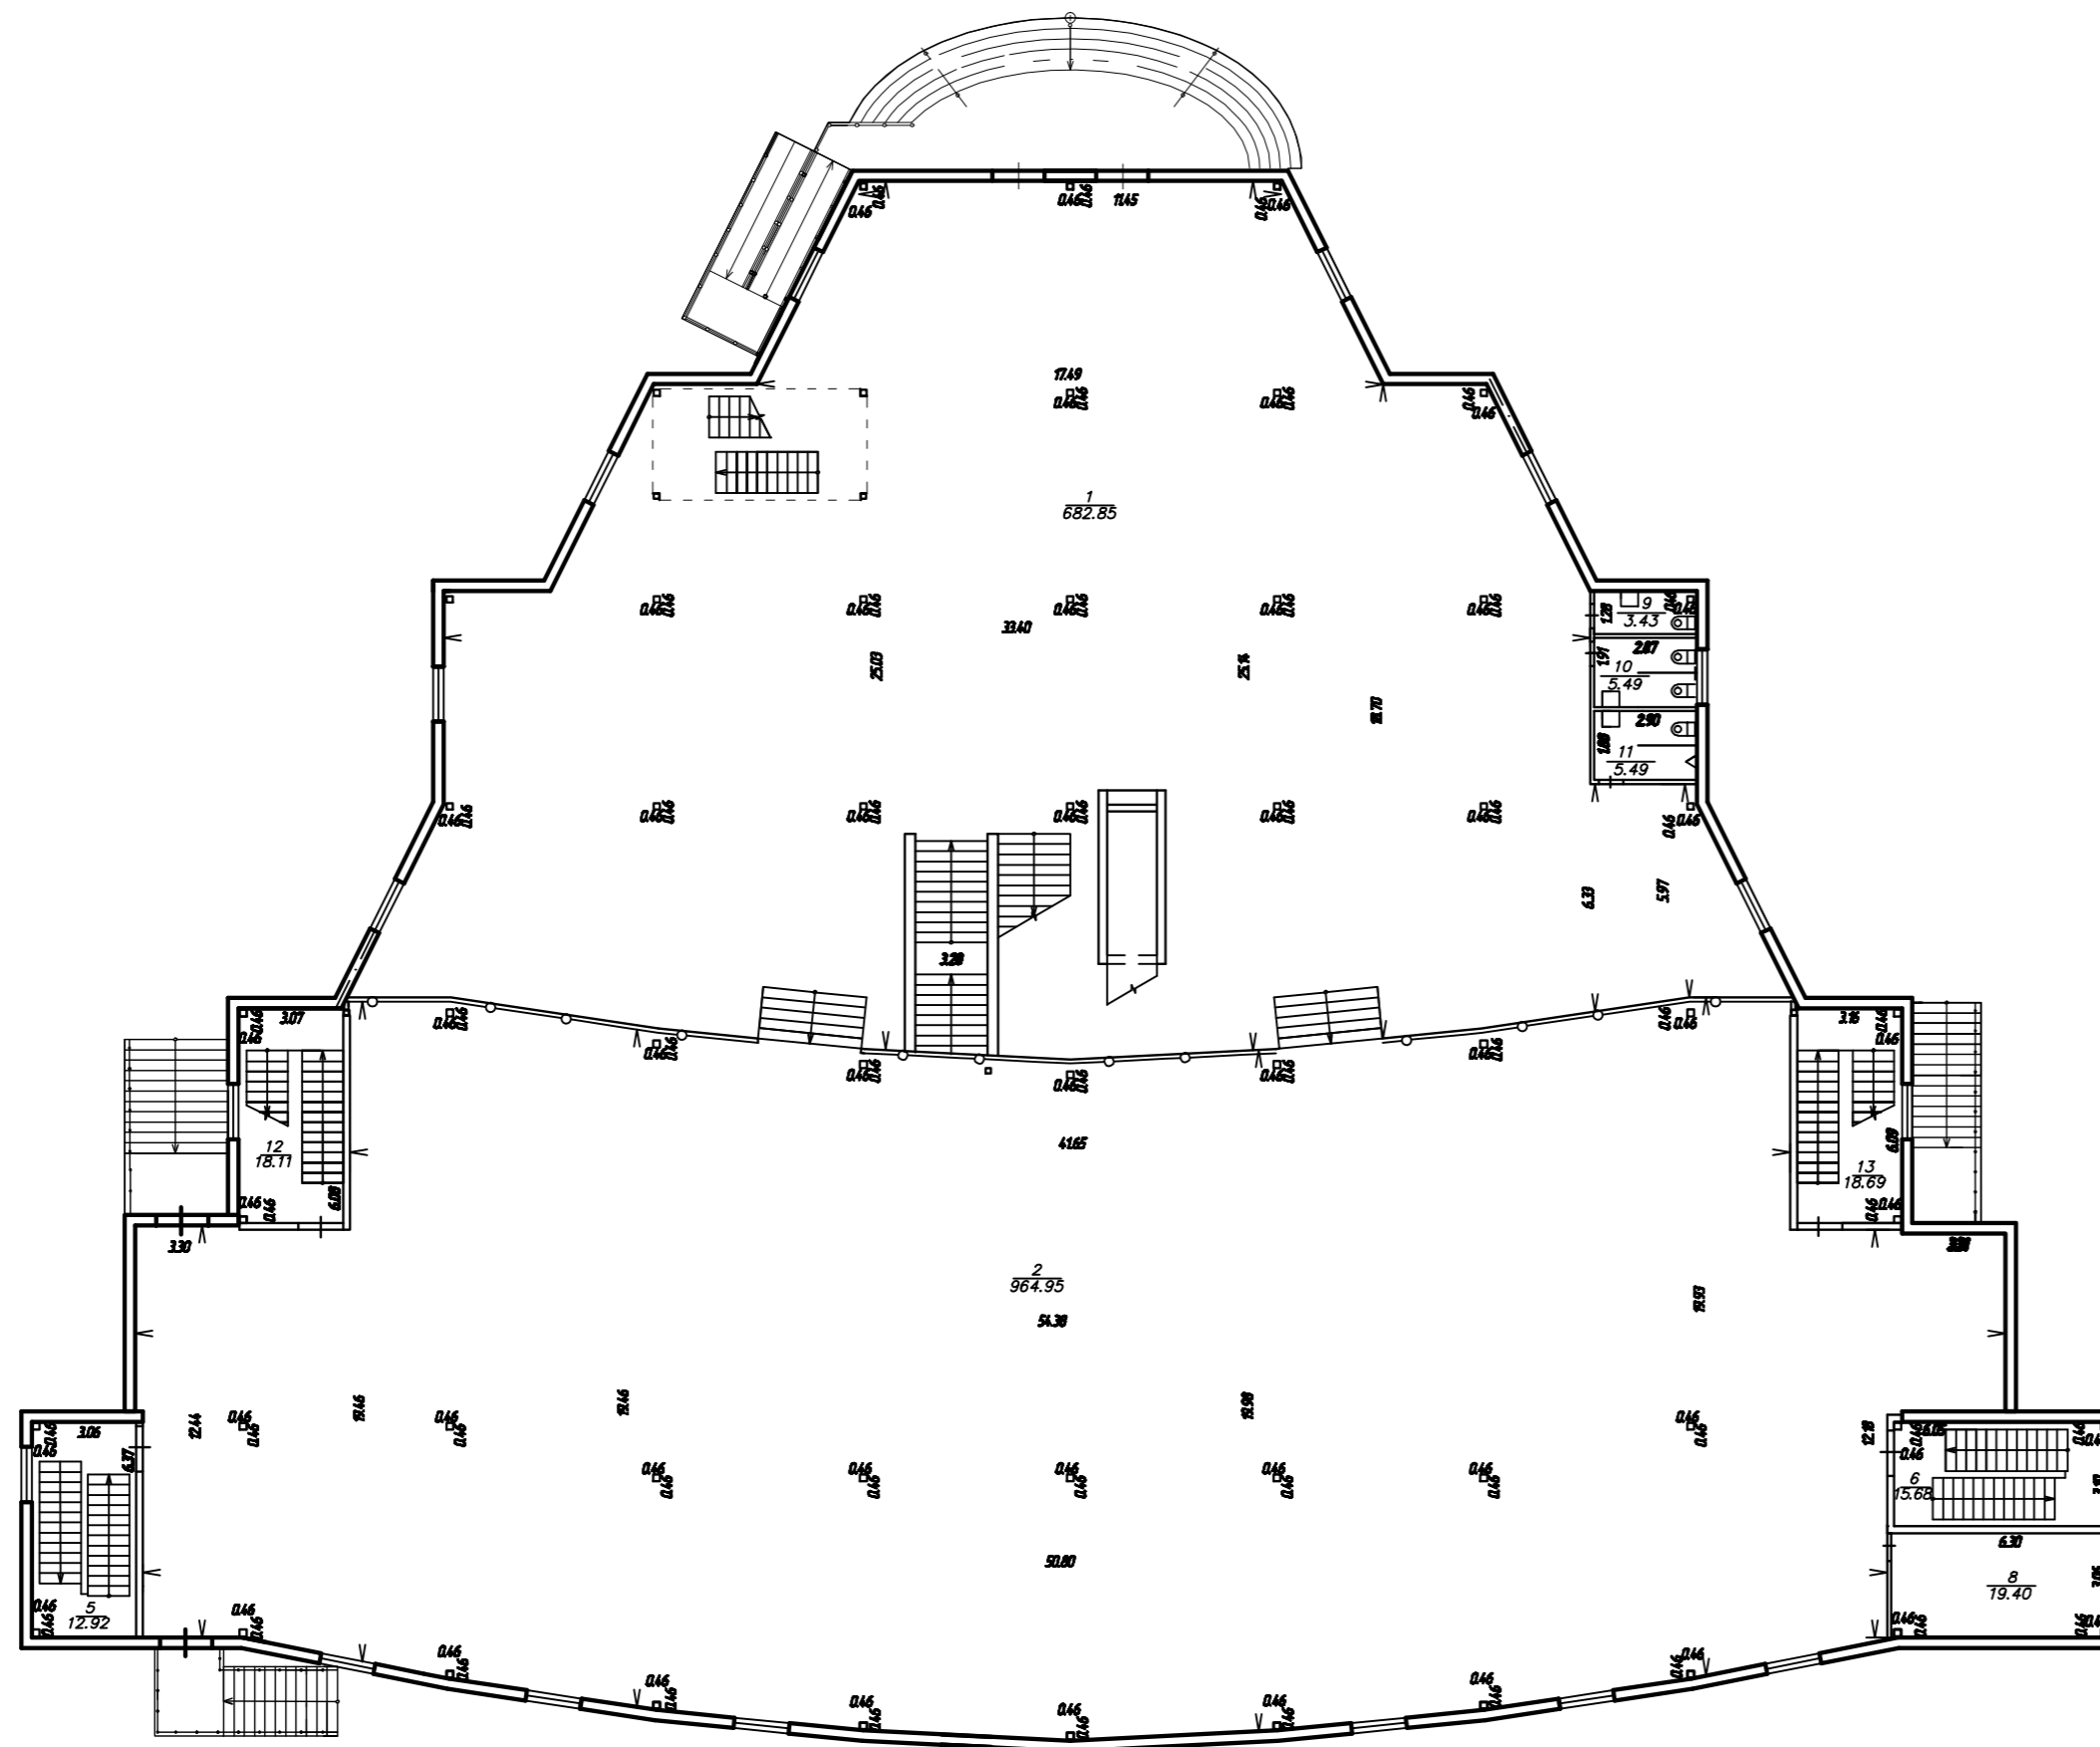

Обмерочный план первого этажа М 1:200

Экспликация помещений первого этажа

№ п/п	Наименование помещения	Площадь, м ²	Кат. помещения
1	Торговый зал	682.85	
2	Торговый зал	964.95	
3	Танбур	—	
4	Танбур	—	
5	Танбур	—	
6	Танбур	—	
7	Охрана	—	
8	Администрация	19.40	
9	Туалет служебный	3.43	
10	Туалет женский	5.49	
11	Туалет мужской	5.49	
12	Лестничная клетка с осей В-Г, 3-4	18.11	
13	Лестничная клетка с осей Л-М, 3-4	18.69	